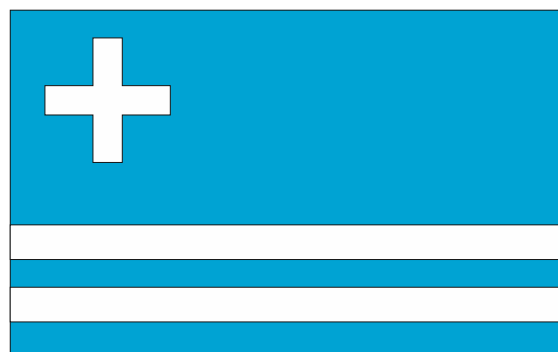

projekt 2023r.