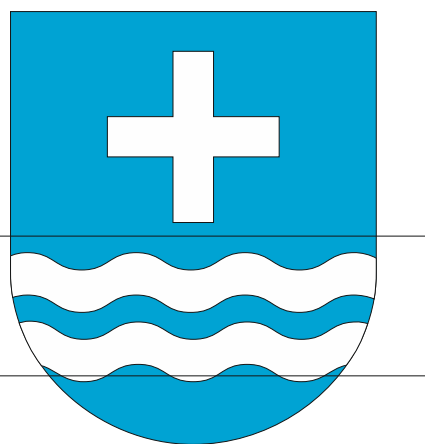

Wprowadzone zmiany w budowie krzyża greckiego z godła herby gminy Rzeczenica :

projekt 2022r.

projekt 2023r.

Obniżenie sekcji pasów falistych :

projekt 2022r.

projekt 2023r.

Zmiany w koncepcji konstrukcji flagi gminy Rzeczenica :